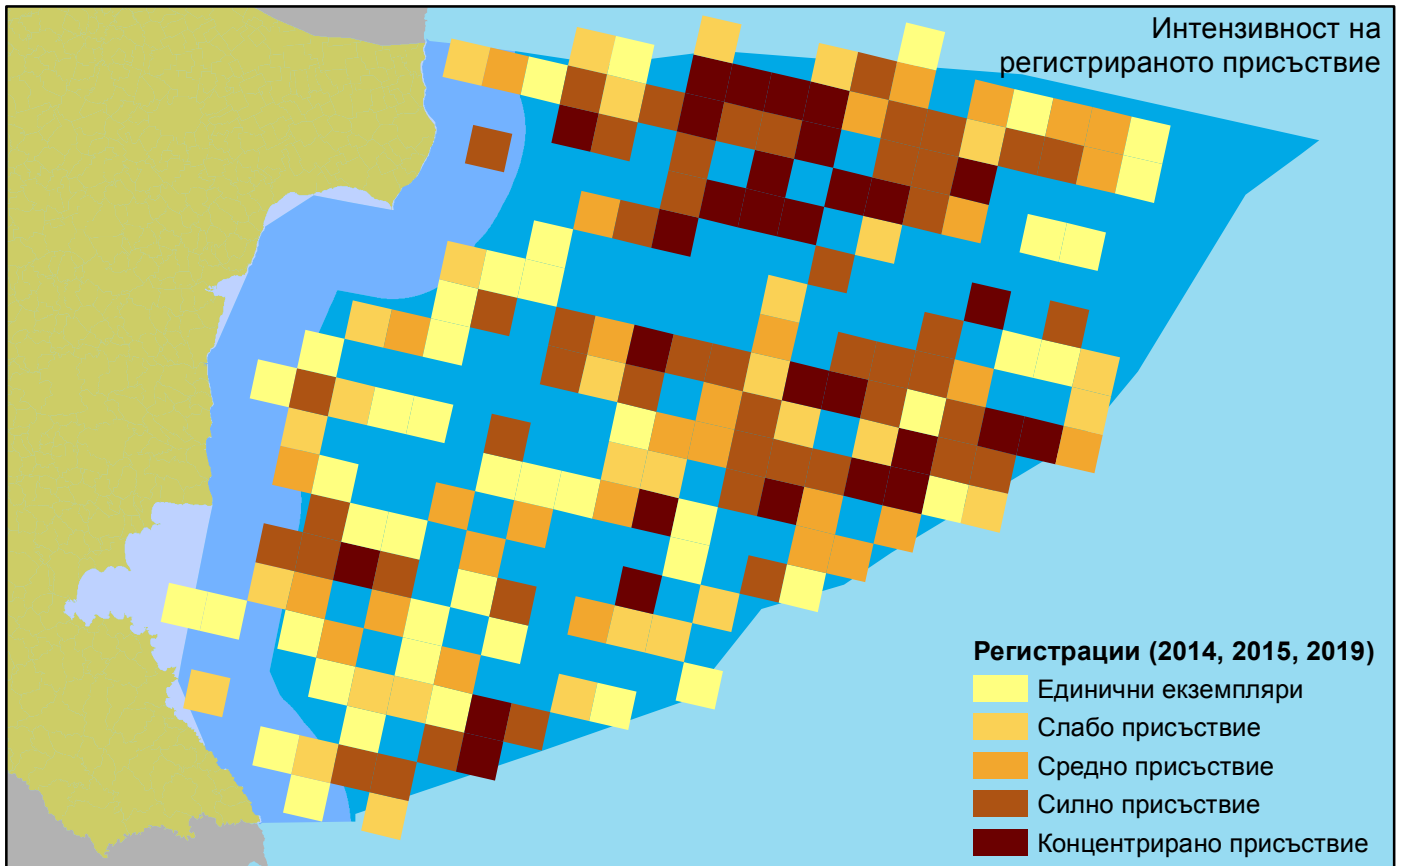

Анализ на местообитанията на вида черноморски обикновен делфин (*Delphinus delphis ponticus*) в българската акватория на Черно море

- Изключителна икономическа зона на Република България
- Български териториални води
- Вътрешни води