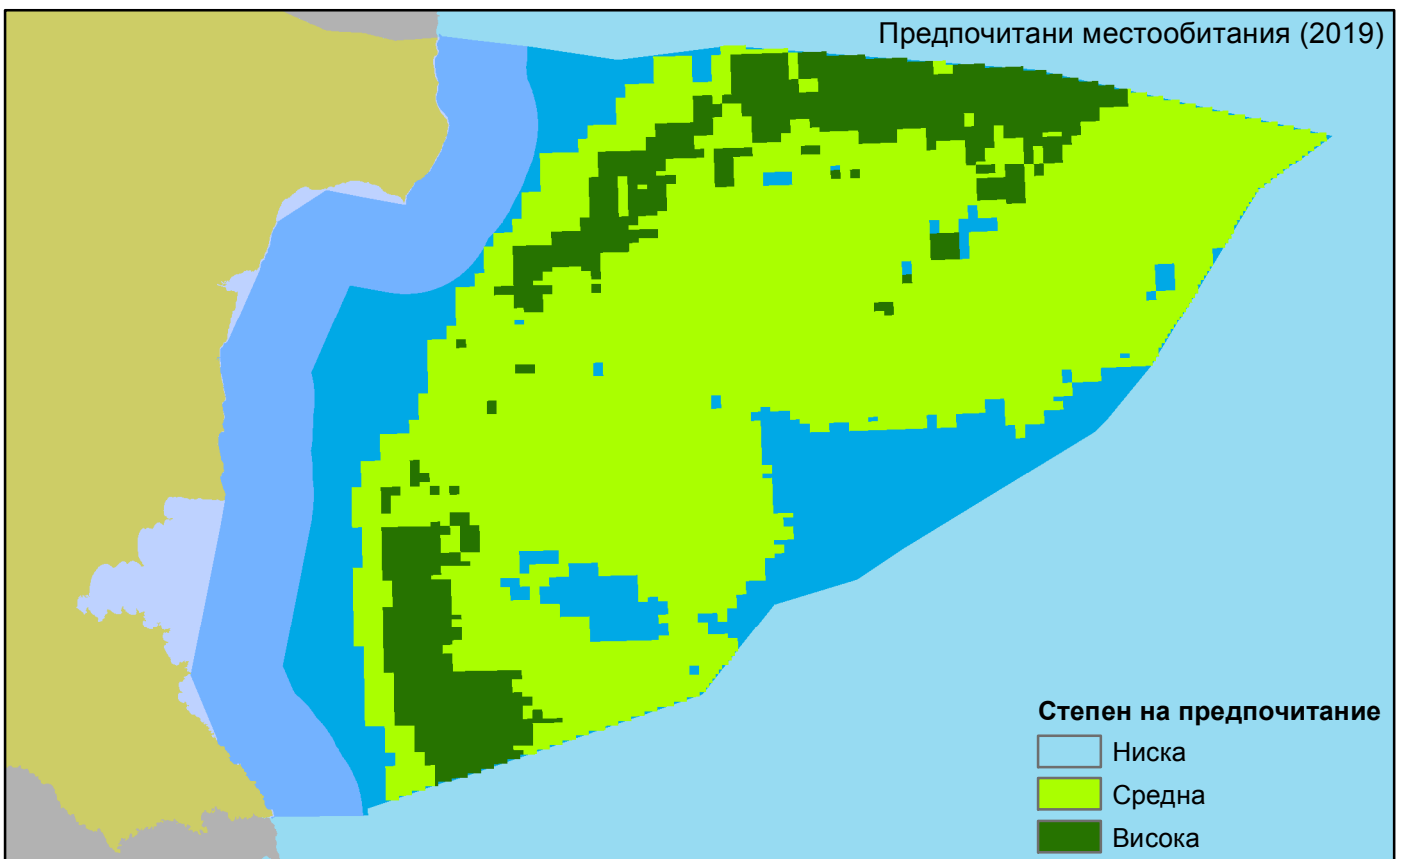

Анализ на местообитанията на вида черноморски обикновен делфин (*Delphinus delphis ponticus*) в българската акватория на Черно море

- Изключителна икономическа зона на Република България
- Български териториални води
- Вътрешни води